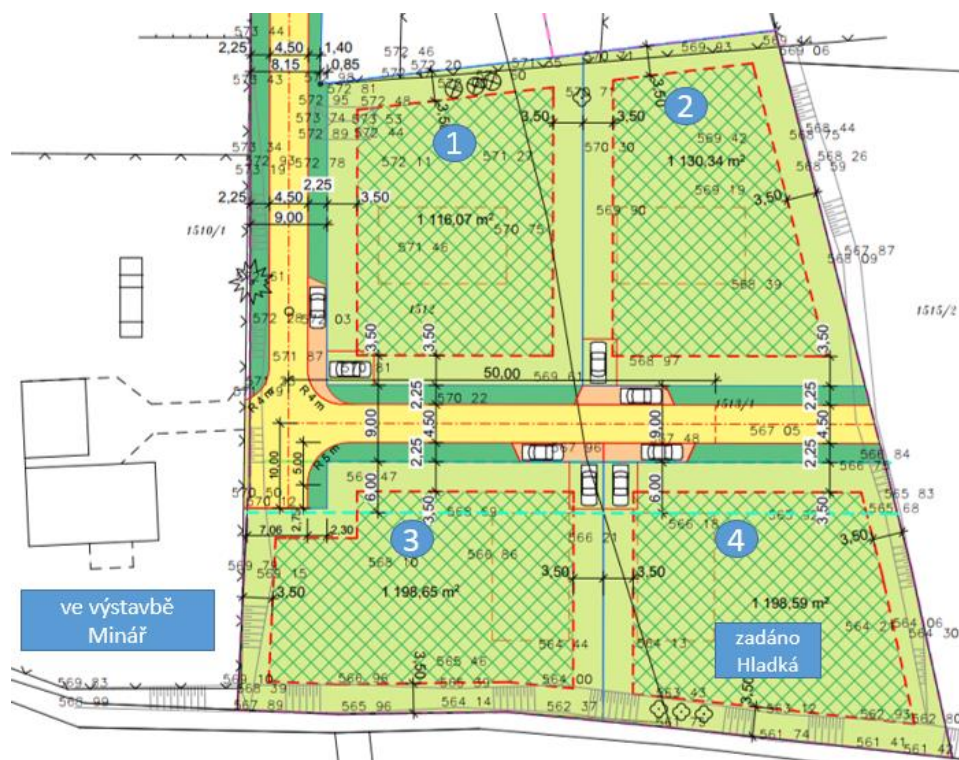

Nabídka stavebních parcel v obci Písařov - stavební parcely v k.ú. Písařov

Lokalita „Horní Familie“

Typ stavební parcely: dle ÚPO Písařov <http://www.pisarov.cz/informace-o-obci/uzemni-plan-obce/>

Termín nabídky stavebních parcel k prodeji: **říjen 2017**

Forma prodeje:

- žádost o koupi stavebního pozemku v k.ú. Písařov (vzor na webových stránkách obce Písařov)
- prodej parcely je vázán smlouvou o smlouvě budoucí

Cena pozemků: **100,- Kč/m²**