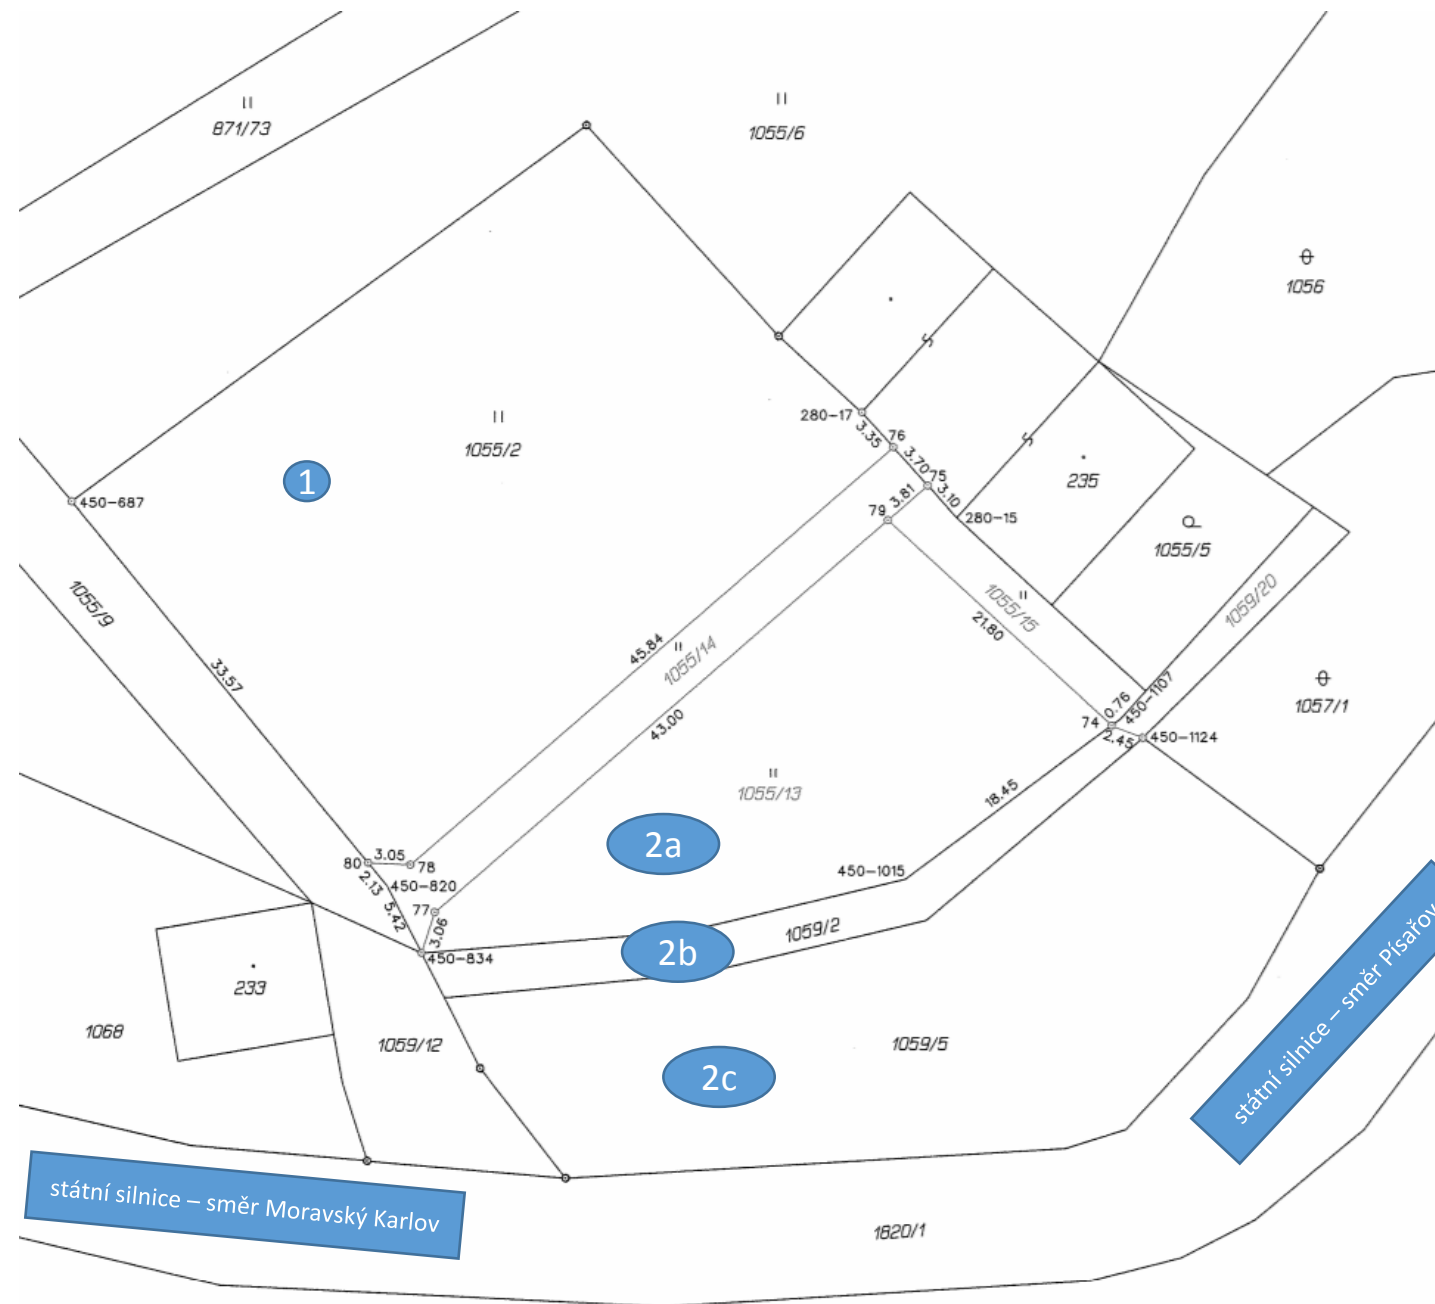

Nabídka stavebních parcel v obci Písařov – lokalita „U Jaška

Cena: 250,- Kč / m²

1

Parc. č. 1055/2 (1587 m²)

Cena: cca 397 000,- Kč

2

Parc. č. 1055/13 (713 m²)

Parc. č. 1059/2 (189 m²)

Parc. č. 1059/5 (1000 m²)

Celkem 1902 m²

Cena: cca 476 000,- Kč

Bližší informace na:

<http://www.pisarov.cz/informace-o-obci/stavebni-parcely-v-obci/>

Kontakt:

Obec Písařov

Písařov 80